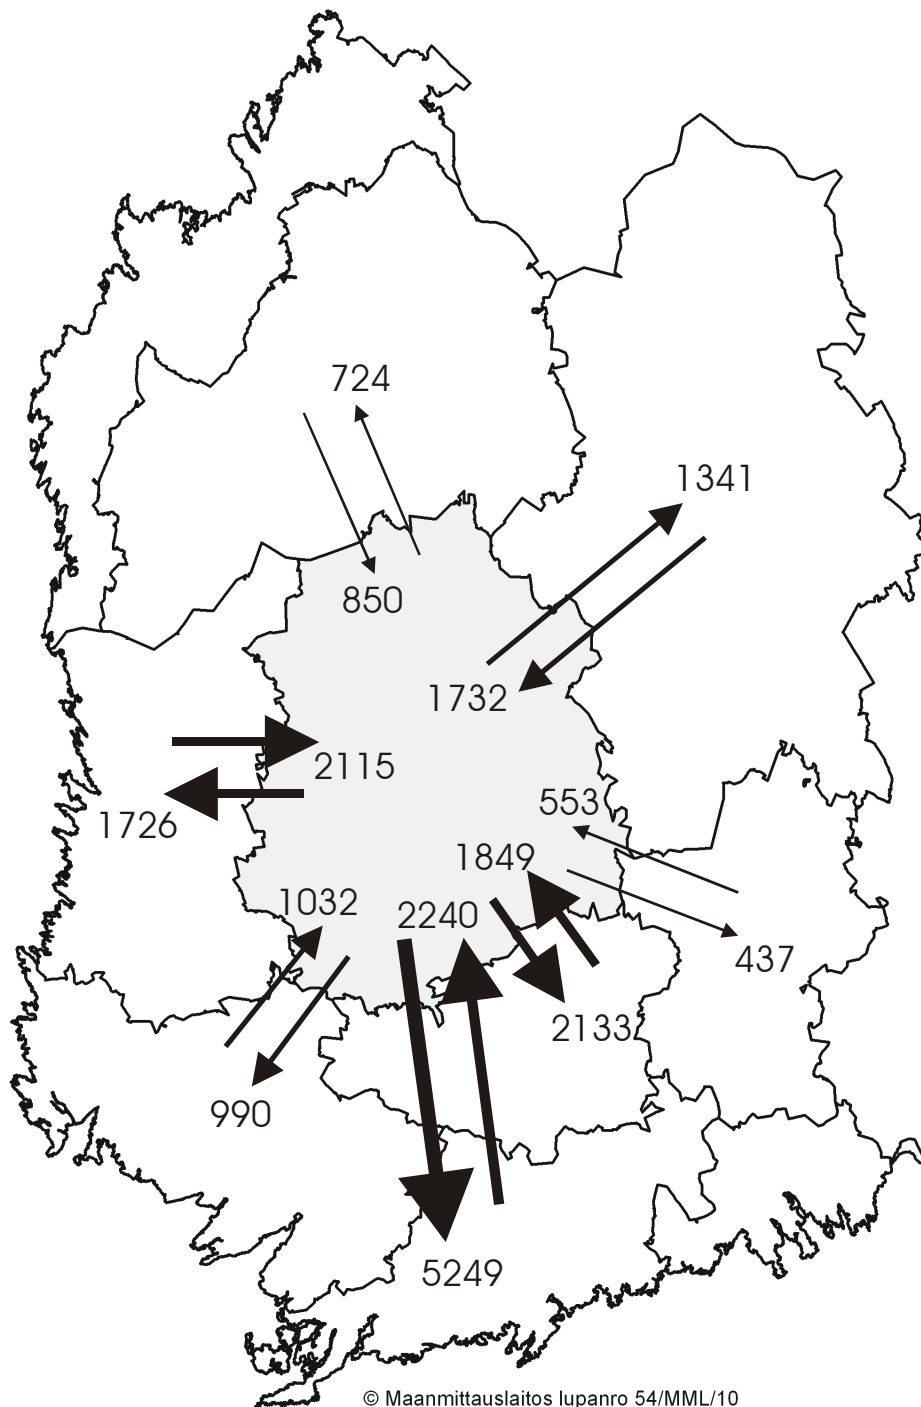

Työssäkäynti Pirkanmaan ja lähimaakuntien välillä 31.12.2007

Pirkanmaalla:
Työvoima yhteensä 215 021
Työpaikat yhteensä 213 383

Lähde: Tilastokeskus, väestötilastopalvelu
PIRKANMAAN LIITTO 2010